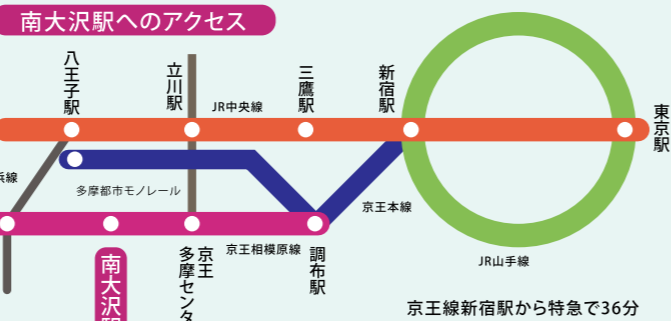

南大沢駅前 インフォメーション

南大沢駅前通りでは、楽しいイベントがいっぱいです。

株式会社 多摩ニュータウン開発センター
〒192-0364
東京都八王子市南大沢2丁目2番地パオレビル7F
TEL: 042-677-1611 FAX: 042-677-1615

株式会社多摩ニュータウン開発センター駐車場のご案内

第1駐車場 八王子市南大沢 2-2
(パオレビル駐車場) (パオレビル1~3階部分)

(平日) 120円 / 30分
(土日祝祭日) 120円 / 30分

平日は1日最大料金700円。
※2400円を超える料金がかかります。

土日祝祭日には、最大料金はありません。

三井アウトレットパーク多摩南大沢

3,000円以上のお買い上げで3時間無料

2,000円以上のお買い上げで2時間無料

TOHO シネマス南大沢

映画鑑賞で3時間無料

年中無休・24時間営業 収容台数：274台

第2駐車場

八王子市南大沢 2-28-3

(全日) 入庫から60分 240円

以後30分毎に120円

イトヨーカドー

お買い上げで1時間無料

2,000円以上のお買い上げで3時間無料

年中無休 9:30 ~ 22:00 収容台数：741台 EV普通充電器：10台 急速充電器：2台含む