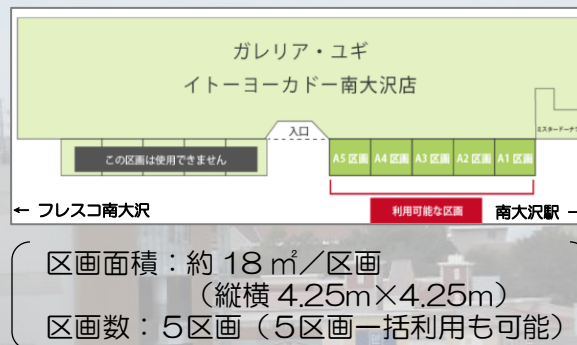

利用可能スペース

バザーのイメージ

事業の概要

- 募集する活動内容
 - ・ 南大沢周辺の公社賃貸住宅にお住まいの方や地域の活動団体が中心となって開催するバザーなど
 - ・ 南大沢周辺の公社賃貸住宅団地内で店舗を営業される方が開催する販促活動など
- 店頭スペース利用可能時間
 - ・ イトーヨーカドー南大沢店の営業時間内(午前 10 時～午後 9 時)
- 使用料
 - ・ 当面、使用料はいただきません。